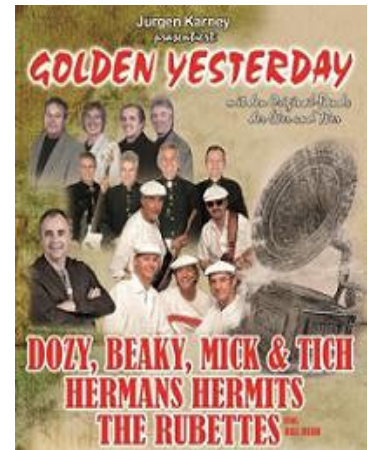

Golden Yesterday

Sonntag, 05.01.2014 19:30 Uhr

Dozy, Beaky, Mick & Tich, The Rubettes feat. Bill Hurd und Herman's Hermits (Foto) werden die Hits von damals wie „Save me“, „Bend it“, „Hold tight“, „No milk today“ oder auch „Sugar Baby love“ wieder aufleben lassen und damit mitten ins Herz ihrer Zuhörer treffen.

Preis: Eintrittskarten gibt es ab 34,90 € bei allen bekannten Vorverkaufsstellen.

Veranstaltungsort:

Stadthalle Gifhorn - Großer Saal
Schützenplatz 2
38518 Gifhorn

Veranstalter:

RH-Künstlermanagement, Löbau